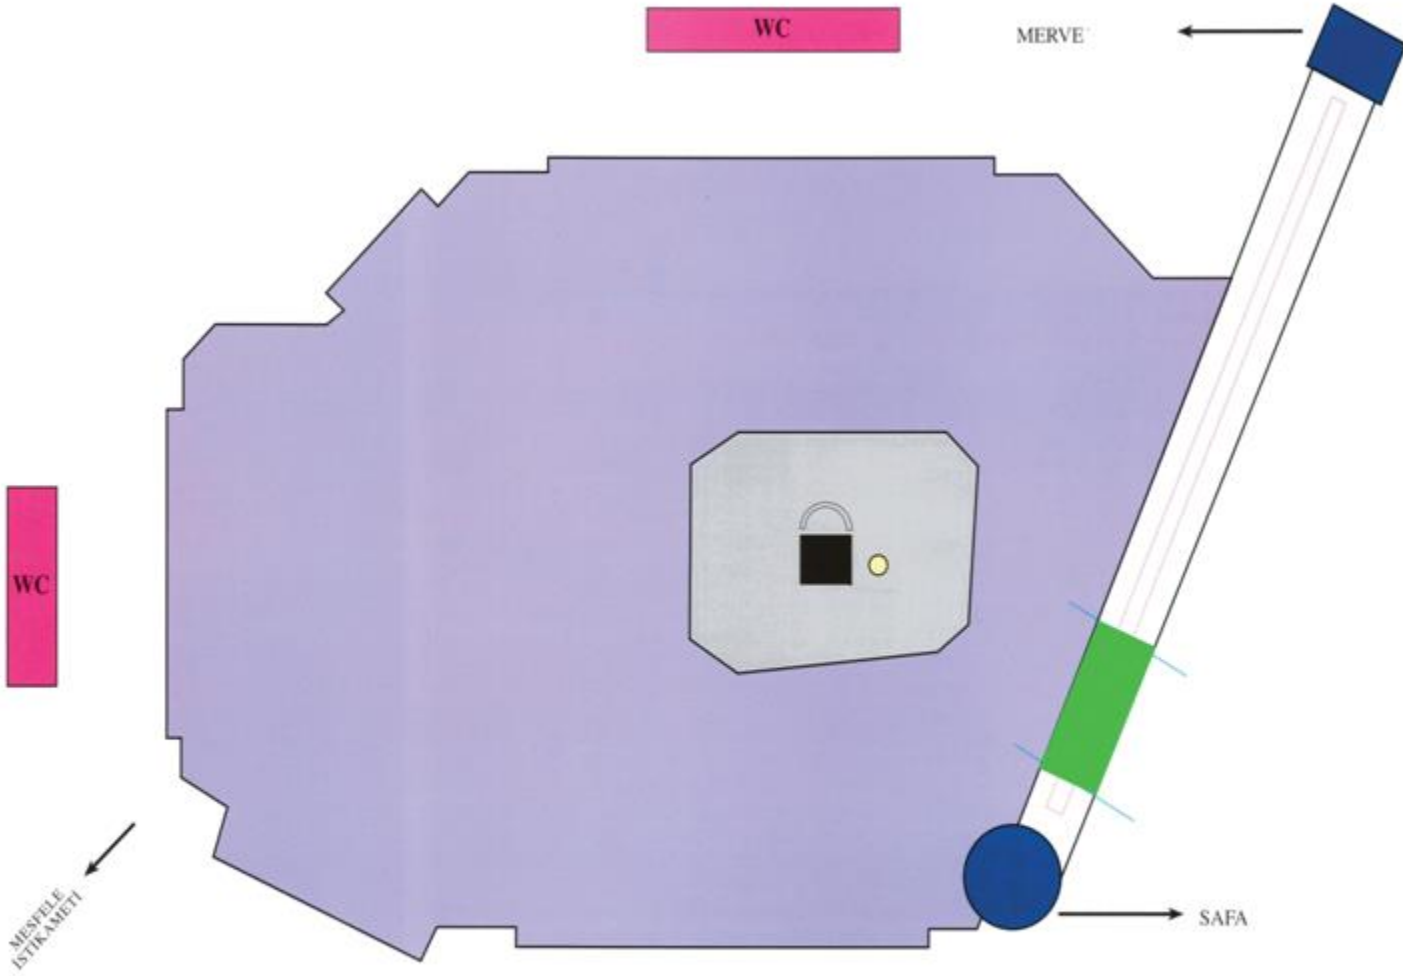

# HAREM BÖLGESİ

**MESCİD-İ HARAM VE SAFA İLE  
MERVENİN ÜSTEN GÖRÜNÜŞÜ**

© copyright kapl-hajj.org

TAVAF BAŞLAMA ÇİZGİSİNİN  
HIZASINI GÖSTEREN YEŞİL IŞIK

TAVAF YÖNÜ

HACER-İ ESVED

TAVAF ALANI (METAF)

**ARAFAT**