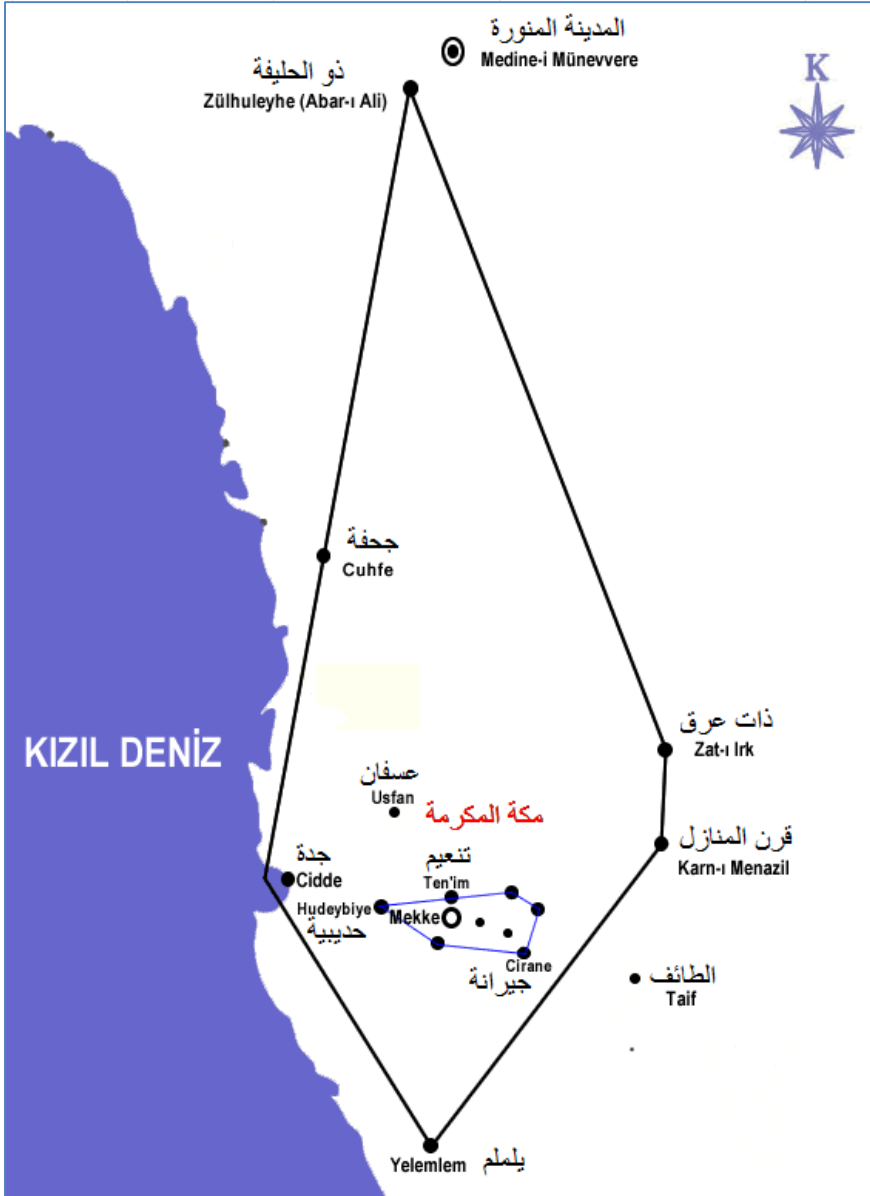

# HAREM BÖLGESİ

**MESCİD-İ HARAM VE SAFA İLE  
MERVENİN ÜSTEN GÖRÜNÜŞÜ**

© copyright kapl-hajj.org

TAVAF BAŞLAMA ÇİZGİSİNİN  
HIZASINI GÖSTEREN YEŞİL IŞIK

TAVAF YÖNÜ

HACER-İ ESVED

TAVAF ALANI (METAF)

**ARAFAT**

**ARAFAT**

**MÜZDELİFE**

## MİNA – ŞEYTAN TAŞLAMA YERİ

**ŞEYTAN TAŞLAMA YOLU**

**RAVZA-İ MUTAHHARA**

**CENNETÜL BAKİ KABRİSTANI-MEDİNE**