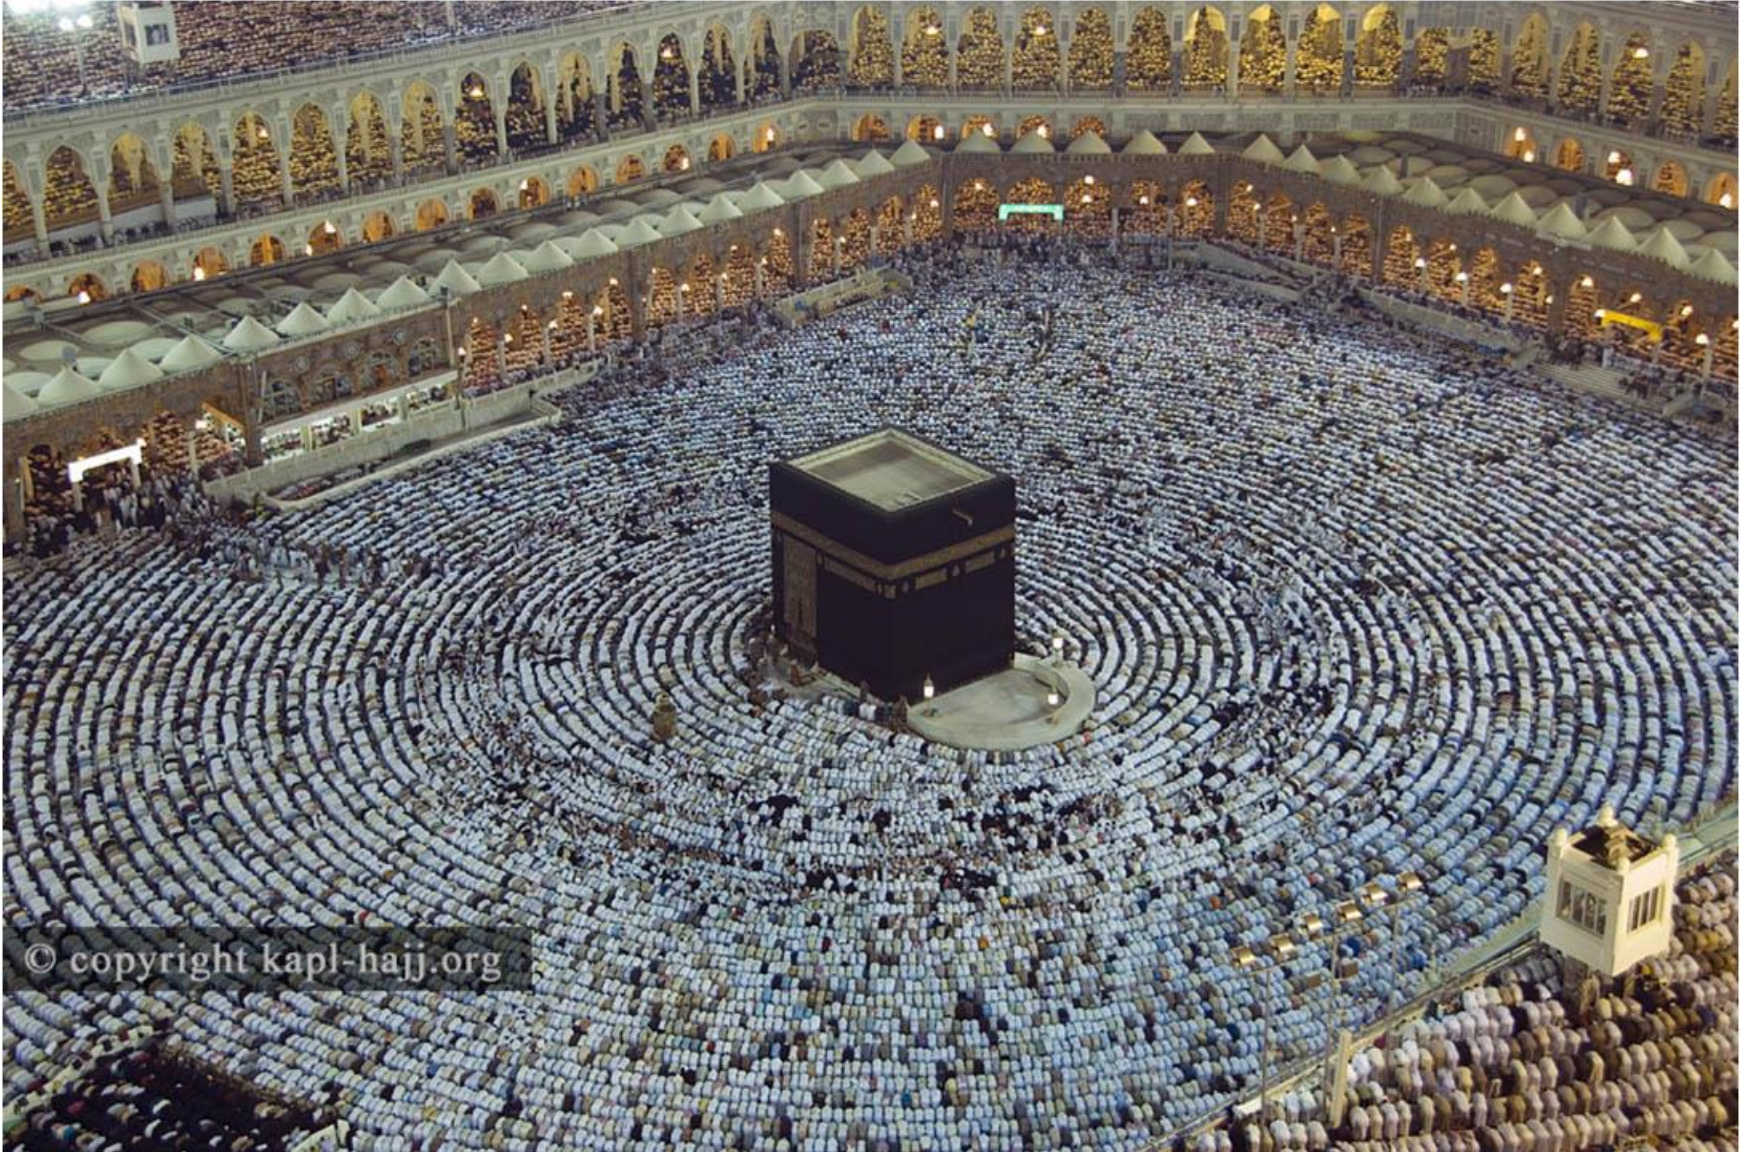

# HAREM BÖLGESİ

**MESCİD-İ HARAM VE SAFA İLE  
MERVENİN ÜSTEN GÖRÜNÜŞÜ**

© copyright kapl-hajj.org

TAVAF BAŞLAMA ÇİZGİSİNİN  
HIZASINI GÖSTEREN YEŞİL IŞIK

TAVAF YÖNÜ

HACER-İ ESVED

TAVAF ALANI (METAF)

**ARAFAT**

## MİNA – ŞEYTAN TAŞLAMA YERİ

**ŞEYTAN TAŞLAMA YOLU**

**RAVZA-İ MUTAHHARA**

**CENNETÜL BAKİ KABRİSTANI-MEDİNE**